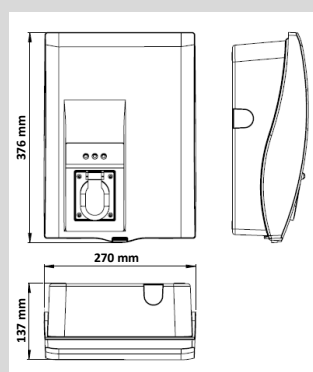

3 Riadenie a vzdialený prístup

Ref. EVS-XXX-A-XX- -X-X

Lokálne riadenie
EVS-XXX-A-XX-L-X-X

4 Inštalácia a rozmery

Ref. EVS-XXX-A-XX-X- -X

EV Stream s podstavou

Dodáva sa s podstavou
EVS-XXX-A-XXX-X-P-XXX

EV Stream na stenu