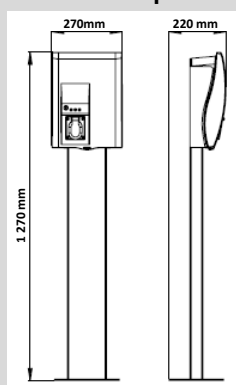

3 Riadenie a vzdialený prístup

Ref. EVS-XXX-A-XX- -X-X

Lokálne riadenie
EVS-XXX-A-XX-L-X-X

4 Inštalácia a rozmery

Ref. EVS-XXX-A-XX-X- -X

EV Stream s podstavou

Dodáva sa s podstavou
EVS-XXX-A-XXX-X-P-XXX

EV Stream na stenu